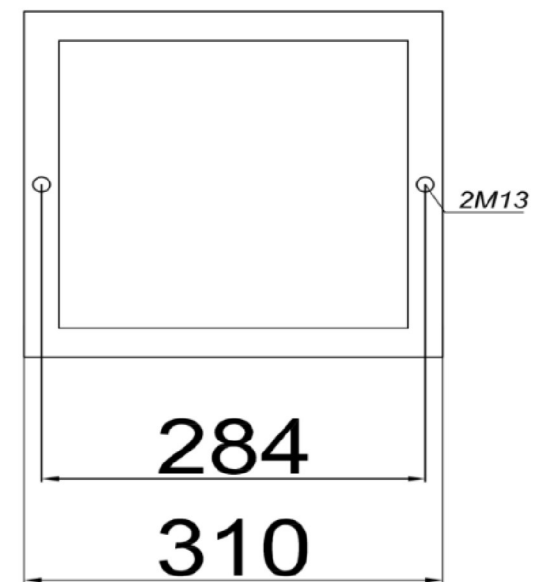

Wymiary otworu
montażowego

Palnik pelletowy ECOMAT100