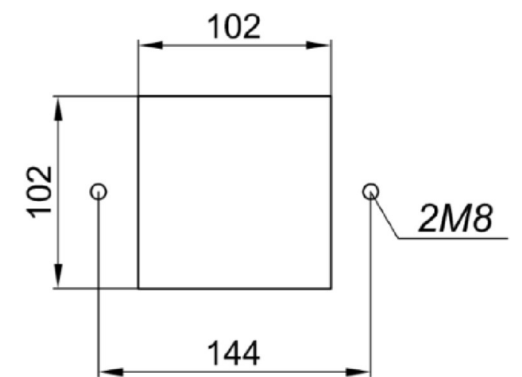

Abmessungen der Befestigungslöcher

Pelletbrenner ECOMAT15