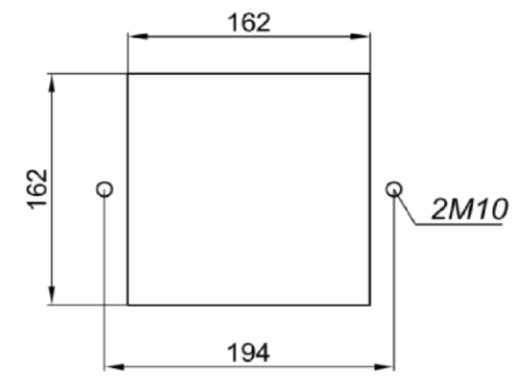

Abmessungen der Befestigungslöcher

Pelletbrenner ECOMAT30