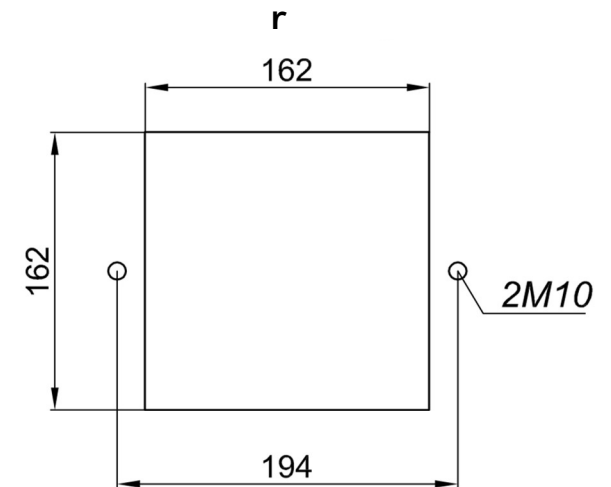

Abmessungen der Befestigungslöcher

Pelletbrenner ECOMAT40