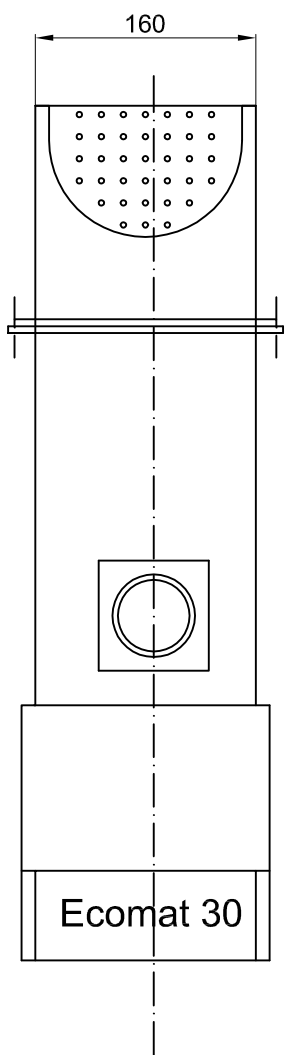

Palnik pelletowy ECOMAT30

Wymiary otworu
montażowego