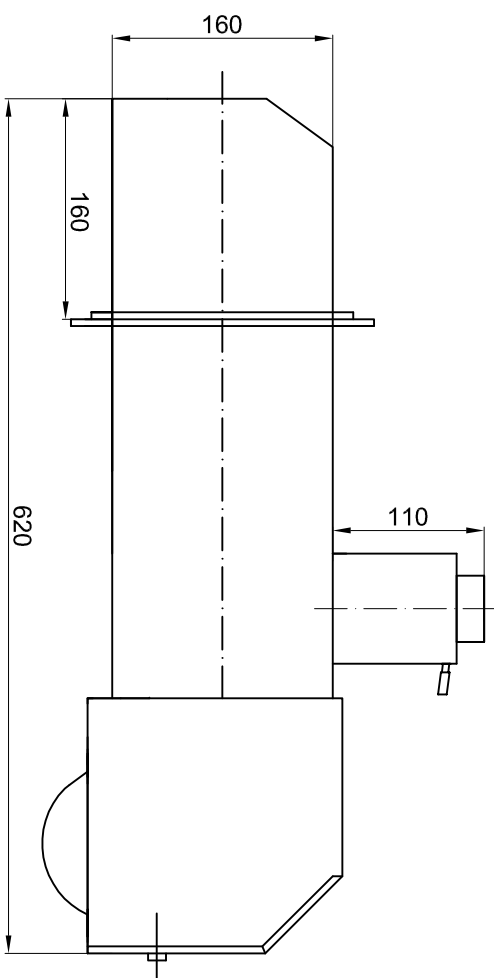

Palnik pelletowy ECOMAT30

Wymiary otworu
montażowego