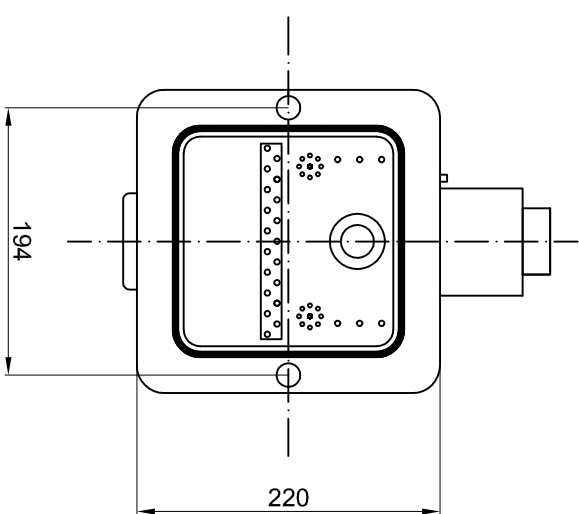

Palnik pelletowy ECOMAT30

Wymiary otworu
montażowego